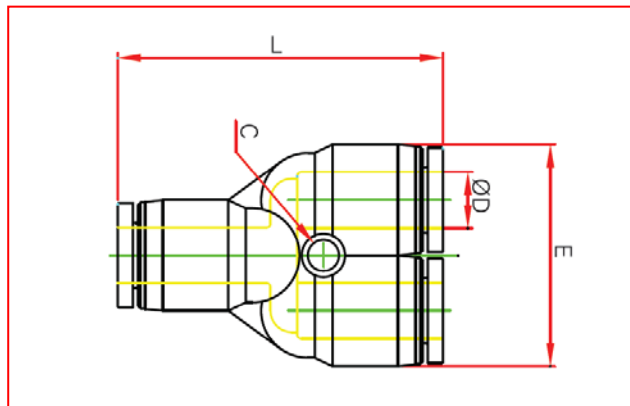

ENGLISH

Datasheet

RS PRO Union Y

RS Article	ØD	L	E	C
9160915	4	35.5	22	3.2
9160918	6	37	26	3.2
9160912	8	39.5	30	3.2
9160921	10	50.5	37	4.2
1442627	12	52.5	42	4.2